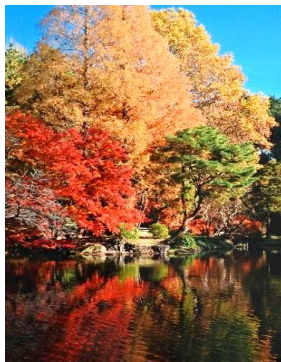

新宿の 花・みどりいっぱい 写真展

前回の応募作品より

大都会ど真ん中の新宿ですが、区の取り組みのひとつに“みどり豊かな街づくり”があります。この“花・みどりいっぱい写真展”は区内で、身近なところにあるお気に入りの草花のある風景や、街や公園で見つけたみどり豊かな空間、ご自分で育てている草花などの写真をご応募していただいたものです。今回は64作品の応募がありました。新型コロナウイルスで外出もままならない昨今ですが、区内の素敵な“花・みどり”をお楽しみください。

令和3年 **12月15日(水)**

令和4年 **1月13日(木)**

会場:新宿区立区民ギャラリー(エコギャラリー新宿)

時間:午前10時~午後6時

お問い合わせ: 〒160-0023 東京都新宿区西新宿2-11-4(新宿中央公園内)
新宿区立区民ギャラリー 新宿の花・みどりいっぱい写真展
電話:03-3348-6277 FAX:03-3344-4434