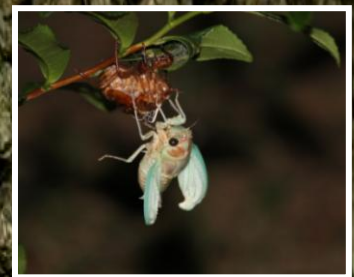

# セミの羽化観察会

夏ともなれば大都会でもセミが大合唱。真夏の風物詩とはいえジージー、ミーンミーンミーンとヒートアイランドの都会をさらに暑く感じさせます。しかし、そのセミが羽化する時は全くの無音です。神秘的な感じさえして感動的です。その光景を高層ビルに囲まれた新宿中央公園でも見ることができます。今年も羽化観察会を開催します。一緒に観察してみませんか。

## ◆開催日時:

- ① 7月27日(水)
- ② 7月29日(金)
- ③ 7月30日(土)
- ④ 8月1日(月)
- ⑤ 8月3日(水)
- ⑥ 8月5日(金)

時間は全て  
19:00~20:30  
(受け付け18:30~)

写真は2015年の様子です

地面から出て木を登る幼虫

体が外に出て殻にぶら下がる

観察の様子